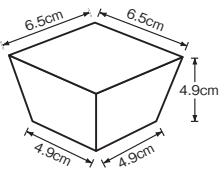

# 友禅玉手箱(蓋付)

- サイズ 約6.5×6.5(底4.9×4.9)×H4.9cm
- 50個入 9,500円 (1個当り190円)
- 友禅和紙を小箱にしました。硝子や陶器の珍珠入を包む箱です。使用可能な珍珠入サイズは、箱図をご確認ください。

蓋を開ける楽しみが  
おもてなしの心を伝えます。  
内張りには「金紙」を  
使用しております

11 (66616) 雅・黒

12 (66614) 赤絵・赤

蓋の裏を使用した場合